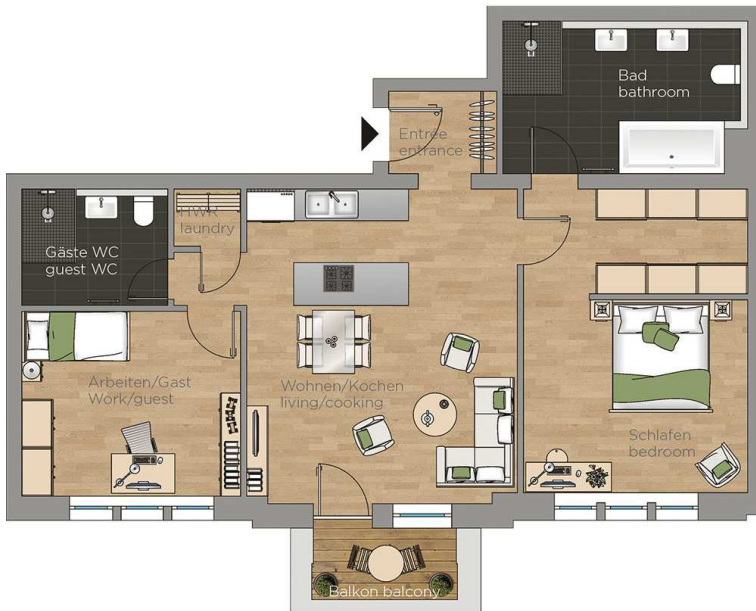

3.Obergeschoss

Flächenangaben

Wohnen / Kochen	30,46 m ²
Schlafen	24,43 m ²
Gast	14,51 m ²
Bad	13,06 m ²
Gäste-WC	6,08 m ²
HWR	1,37 m ²
Entrée	3,19 m ²
Flur	1,38 m ²
Balkon (50%)	1,90 m ²
Gesamt	96,38 m²

Möblierung ist Einrichtungsvorschlag